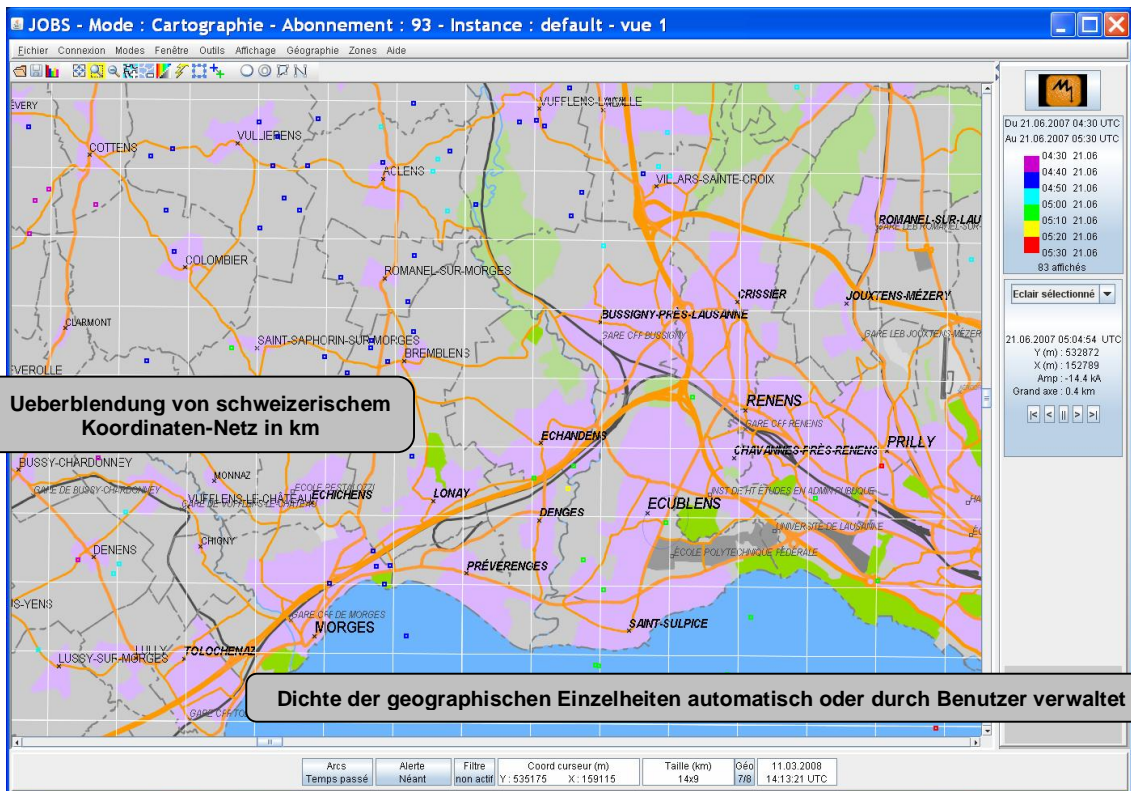

METEORAGE JObs 6.0

Die Firma **METEORAGE** hat die **JObs**-Software entwickelt. Die Stärken des Systems wie Echtzeitüberwachung der aktuellen Gewittersituation bzw. deren Entwicklung, Warnung vor potentiellen Schadensereignissen stehen Ihnen im System in bewährter Weise zur Verfügung. Die Software wartet aber auch mit einer Reihe von Neuerungen und Ergänzungen auf :

- **Geographische Daten von hoher Präzision**
- *Geographische Einzelheiten in Bezug auf die Anzeige-Skala*
- *Farbauswahl der Striche für die Anzeige*
- *Kartenhintergrund farbig oder in Grautönen*
- *Eine verbesserte Ergonomie*
- *Gesicherte Zugriffe auf die Server von **METEORAGE***
- *Export der Daten zur Anzeige auf andere Datenträger*

und vieles mehr werden Sie im sehr ausführlichen Benutzerhandbuch entdecken. Dieses wird mit der neuen Software-Version **JObs** mitgeliefert.

Auf den folgenden Seiten finden Sie einige Bildschirmkopien der neuen **JObs**-Version

ALARMIERUNG der benutzerdefinierten Zonen

Zoom umstellbar mit der Maus

Nachträgliche Analyse der Gewitteraktivität

Export der Daten zur Anzeige auf einem anderen Datenträger