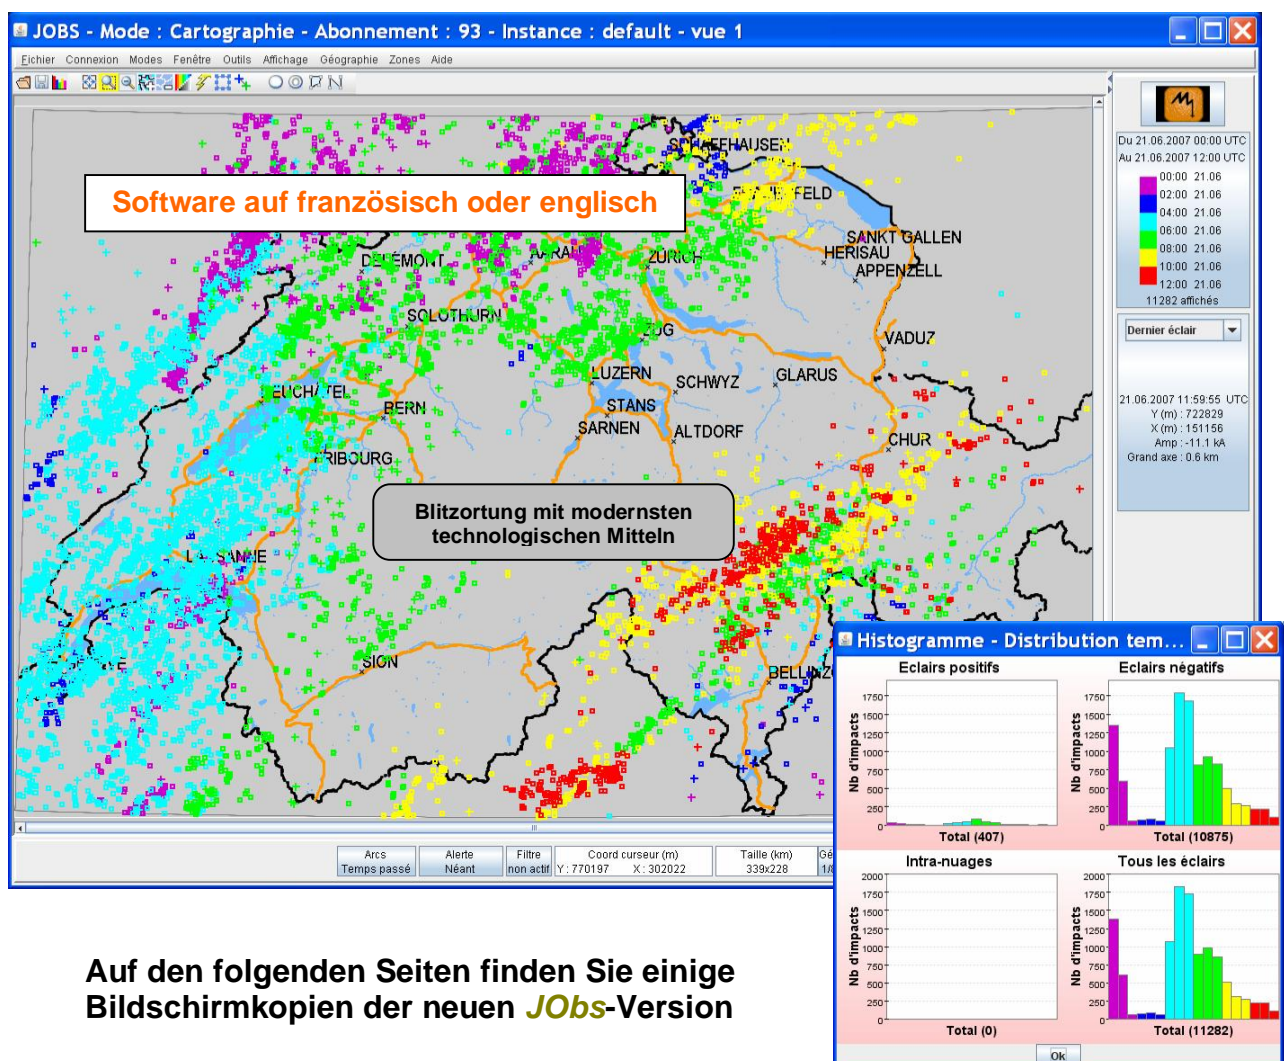

METEORAGE JObs 6.0

Die Firma **METEORAGE** hat die **JObs**-Software entwickelt. Die Stärken des Systems wie Echtzeitüberwachung der aktuellen Gewittersituation bzw. deren Entwicklung, Warnung vor potentiellen Schadensereignissen stehen Ihnen im System in bewährter Weise zur Verfügung. Die Software wartet aber auch mit einer Reihe von Neuerungen und Ergänzungen auf :

- **Geographische Daten von hoher Präzision**
- *Geographische Einzelheiten in Bezug auf die Anzeige-Skala*
- *Farbauswahl der Striche für die Anzeige*
- *Kartenhintergrund farbig oder in Grautönen*
- *Eine verbesserte Ergonomie*
- *Gesicherte Zugriffe auf die Server von **METEORAGE***
- *Export der Daten zur Anzeige auf andere Datenträger*

und vieles mehr werden Sie im sehr ausführlichen Benutzerhandbuch entdecken. Dieses wird mit der neuen Software-Version **JObs** mitgeliefert.

Auf den folgenden Seiten finden Sie einige Bildschirmkopien der neuen **JObs**-Version