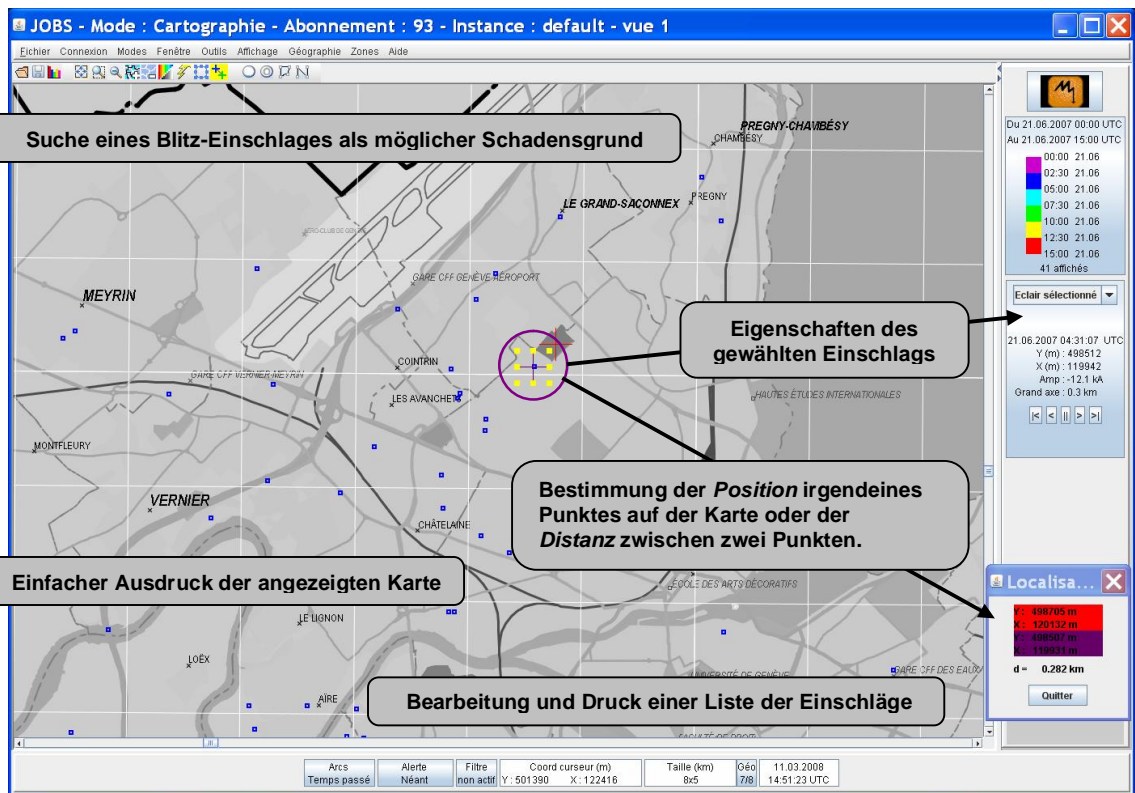

- **Geographische Daten von hoher Präzision**
- *Geographische Einzelheiten in Bezug auf die Anzeige-Skala*
- *Farbauswahl der Striche für die Anzeige*
- *Kartenhintergrund farbig oder in Grautönen*
- *Eine verbesserte Ergonomie*
- *Gesicherte Zugriffe auf die Server von **METEORAGE***
- *Export der Daten zur Anzeige auf andere Datenträger*

und vieles mehr werden Sie im sehr ausführlichen Benutzerhandbuch entdecken. Dieses wird mit der neuen Software-Version **JObs** mitgeliefert.

Auf den folgenden Seiten finden Sie einige Bildschirmkopien der neuen **JObs**-Version

ALARMIERUNG der benutzerdefinierten Zonen

Zoom umstellbar mit der Maus

Nachträgliche Analyse der Gewitteraktivität

Export der Daten zur Anzeige auf einem anderen Datenträger