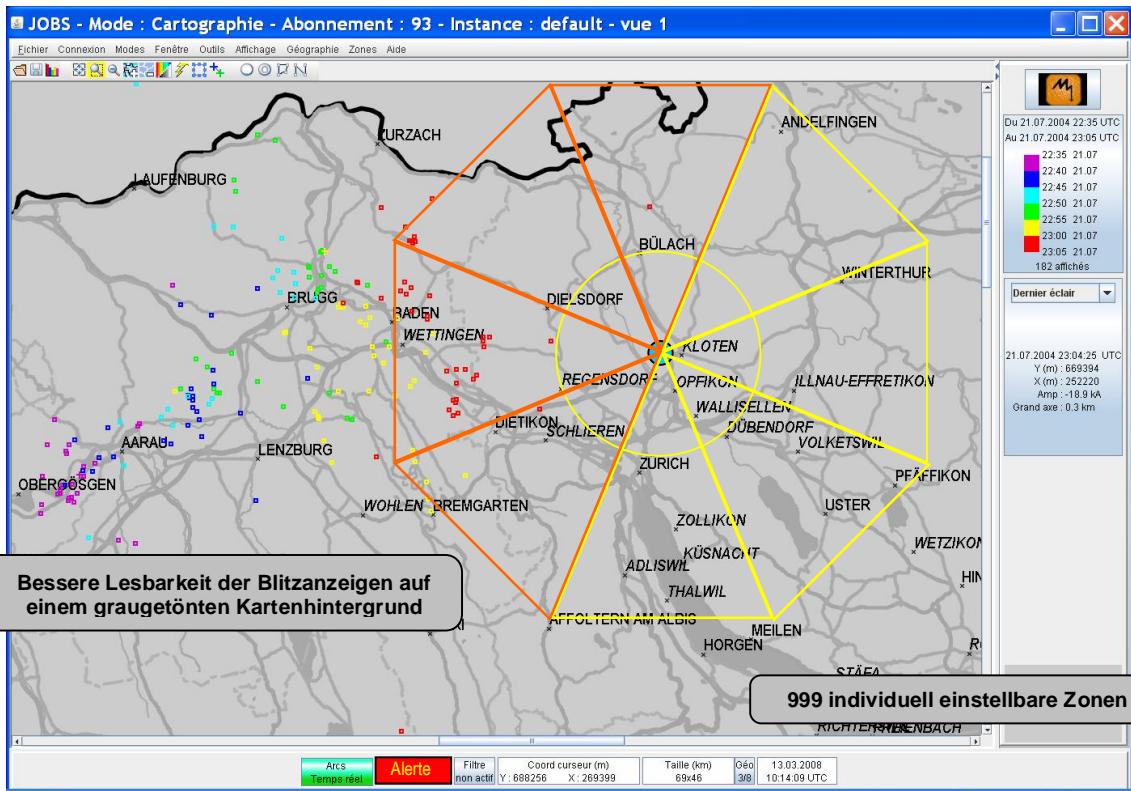

METEORAGE JObs 6.0

Die Firma **METEORAGE** hat die **JObs**-Software entwickelt. Die Stärken des Systems wie Echtzeitüberwachung der aktuellen Gewittersituation bzw. deren Entwicklung, Warnung vor potentiellen Schadensereignissen stehen Ihnen im System in bewährter Weise zur Verfügung. Die Software wartet aber auch mit einer Reihe von Neuerungen und Ergänzungen auf :

- **Geographische Daten von hoher Präzision**
- *Geographische Einzelheiten in Bezug auf die Anzeige-Skala*
- *Farbauswahl der Striche für die Anzeige*
- *Kartenhintergrund farbig oder in Grautönen*
- *Eine verbesserte Ergonomie*
- *Gesicherte Zugriffe auf die Server von **METEORAGE***
- *Export der Daten zur Anzeige auf andere Datenträger*

ALARMIERUNG der benutzerdefinierten Zonen

Zoom umstellbar mit der Maus

Nachträgliche Analyse der Gewitteraktivität

Export der Daten zur Anzeige auf einem anderen Datenträger