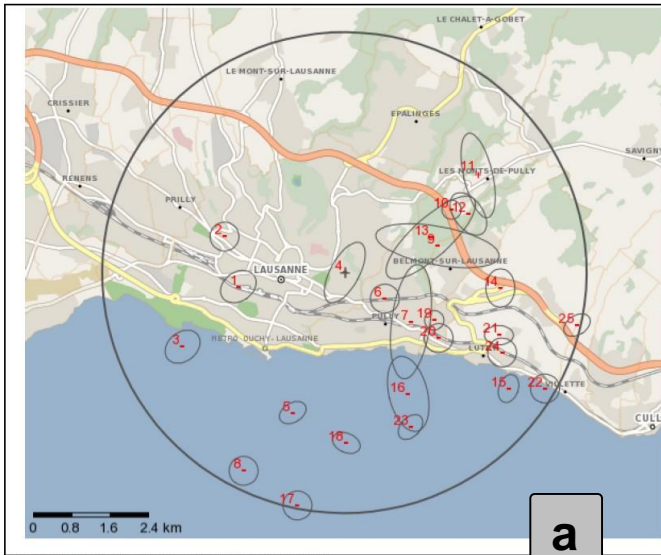

Pour analyser rétroactivement le foudroiement

METEORAGE: Expertise WEB

METEORAGE possède une base de données de tous les impacts de foudre localisés en Suisse depuis 1987. Il est ainsi possible d'obtenir un relevé de ces impacts afin d'imputer ou non à la foudre l'origine d'un sinistre. Le service Expertise WEB permet, avec un abonnement, l'accès à l'ensemble de la base de données foudre de Météorage.

Fonctionnement du service

En se connectant au site www.meteorage.com l'abonné peut localiser le lieu d'expertise, par coordonnées (coordonnées kilométriques suisses), par adresse ou par navigation sur une carte de la Suisse. L'abonné introduit ensuite les paramètres de l'expertise soit, la date, la durée (de une à 24 heures) et le rayon (de 5 à 20 kilomètres). Plusieurs options permettant d'affiner les produits résultants de l'analyse sont encore disponible.

Définir le lieu à expertiser par navigation sur une carte, insertion de coordonnées ou sur la base d'une adresse

Date et durée de l'expertise

Options

Produits disponibles :
a Carte en format PDF
b Liste en format EXCEL
c Voir dans Google MAP
d Voir dans google EARTH

Impacts de foudre avec polarité et ellipse de la précision de localisation

Cartouche avec tranches horaires et répartition de l'activité du foudroiement

Expertise Foudre
CHEMIN DU LEVANT 19,
LAUSANNE, 1005, Suisse
2008/07/11 08:00:00
2008/07/11 20:00:00
Heure GMT