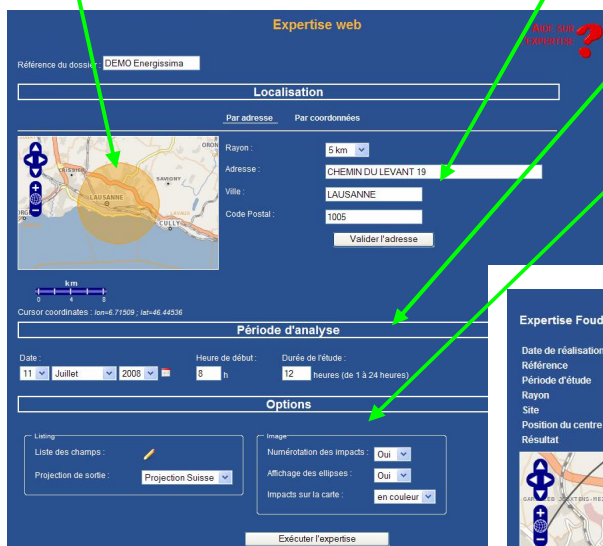

Pour analyser rétroactivement le foudroiement

METEORAGE: Expertise WEB

METEORAGE possède une base de données de tous les impacts de foudre localisés en Suisse depuis 1987. Il est ainsi possible d'obtenir un relevé de ces impacts afin d'imputer ou non à la foudre l'origine d'un sinistre. Le service Expertise WEB permet, avec un abonnement, l'accès à l'ensemble de la base de données foudre de Météorage.

Fonctionnement du service

En se connectant au site www.meteorage.com l'abonné peut localiser le lieu d'expertise, par coordonnées (coordonnées kilométriques suisses), par adresse ou par navigation sur une carte de la Suisse. L'abonné introduit ensuite les paramètres de l'expertise soit, la date, la durée (de une à 24 heures) et le rayon (de 5 à 20 kilomètres). Plusieurs options permettant d'affiner les produits résultants de l'analyse sont encore disponible.

Définir le lieu à expertiser par navigation sur une carte, insertion de coordonnées ou sur la base d'une adresse

Date et durée de l'expertise

Options

Produits disponibles :
a Carte en format PDF
b Liste en format EXCEL
c Voir dans Google MAP
d Voir dans google EARTH

Impacts de foudre avec polarité et ellipse de la précision de localisation

Cartouche avec tranches horaires et répartition de l'activité du foudroiement

Expertise Foudre
CHEMIN DU LEVANT 19,
LAUSANNE, 1005, Suisse
2008/07/11 08:00:00
2008/07/11 20:00:00
Heure GMT