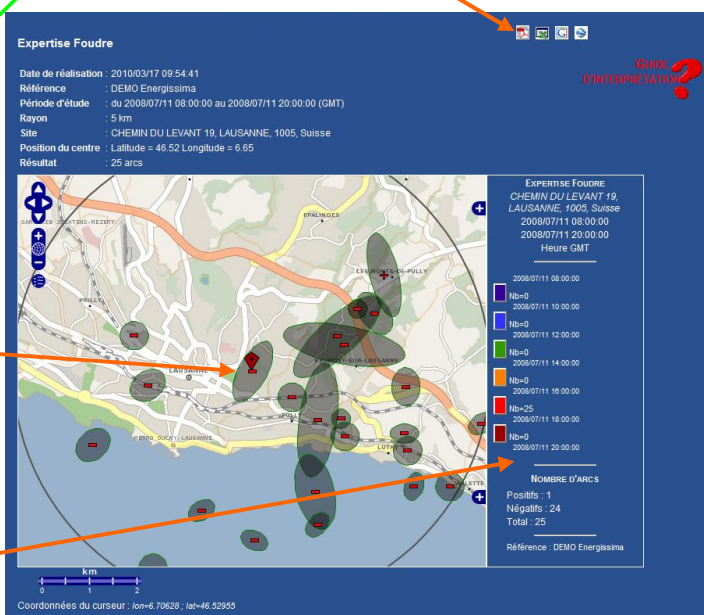

Pour analyser rétroactivement le foudroiement

METEORAGE: Expertise WEB

METEORAGE possède une base de données de tous les impacts de foudre localisés en Suisse depuis 1987. Il est ainsi possible d'obtenir un relevé de ces impacts afin d'imputer ou non à la foudre l'origine d'un sinistre. Le service Expertise WEB permet, avec un abonnement, l'accès à l'ensemble de la base de données foudre de Météorage.

Fonctionnement du service

En se connectant au site www.meteorage.com l'abonné peut localiser le lieu d'expertise, par coordonnées (coordonnées kilométriques suisses), par adresse ou par navigation sur une carte de la Suisse. L'abonné introduit ensuite les paramètres de l'expertise soit, la date, la durée (de une à 24 heures) et le rayon (de 5 à 20 kilomètres). Plusieurs options permettant d'affiner les produits résultants de l'analyse sont encore disponible.

Définir le lieu à expertiser par navigation sur une carte, insertion de coordonnées ou sur la base d'une adresse

Date et durée de l'expertise

Options

Produits disponibles :
a Carte en format PDF
b Liste en format EXCEL
c Voir dans Google MAP
d Voir dans google EARTH

Impacts de foudre avec polarité et ellipse de la précision de localisation

Cartouche avec tranches horaires et répartition de l'activité du foudroiement

Expertise Foudre
CHEMIN DU LEVANT 19,
LAUSANNE, 1005, Suisse
2008/07/11 08:00:00
2008/07/11 20:00:00
Heure GMT