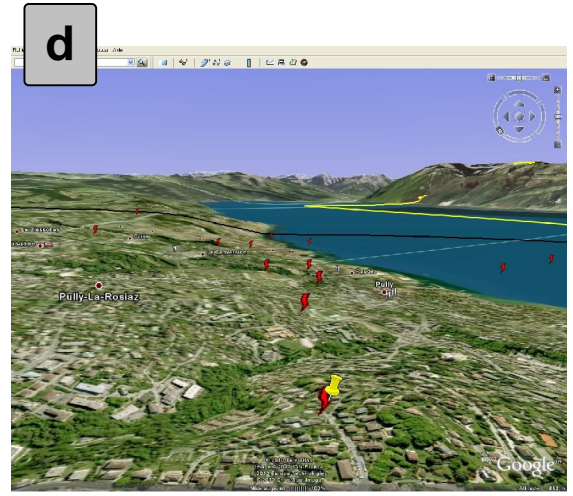

d

Conditions générales

Matériel requis : PC ou Mac équipé d'une connexion Internet et d'un navigateur.

Tarif (TVA incluse)

Pour une expertise réalisée par **METEOCOM**, CHF. 540.- Fourniture sur papier / digitale

Pour des expertises réalisées par l'abonné (commande par lots) sur l'ensemble de la Suisse

De 5 à 10 unités achetées: CHF. 180.- l'unité
De 11 à 20 unités achetées: CHF. 165.- l'unité
De 21 à 39 unités achetées: CHF. 150.- l'unité
De 40 à 59 unités achetées: CHF. 130.- l'unité
De 60 à 99 unités achetées: CHF. 110.- l'unité
Illimité, prix sur demande.

Renseignements pour la Suisse

METEOCOM SA
Imp. des Vergers 10, 1589 CHABREY Tel 026 677 48 77
Internet : www.meteocom.ch

Edition mars 2010