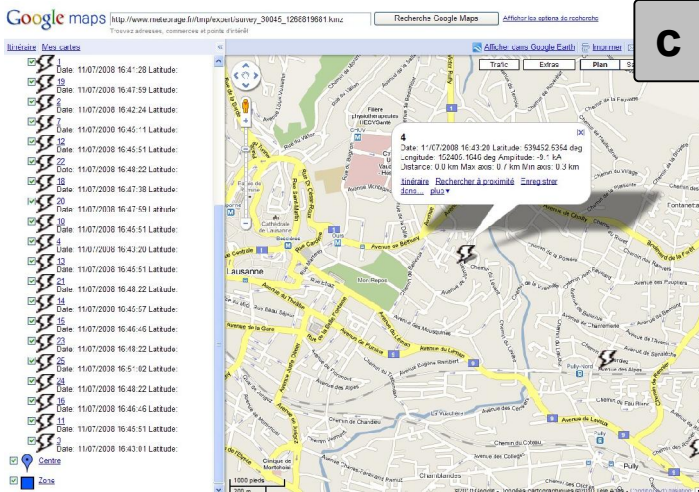

Expertise Foudre
CHEMIN DU LEVANT 19,
LAUSANNE, 1005, Suisse
2008/07/11 08:00:00
2008/07/11 20:00:00
Heure GMT

2008/07/11 08:00:00
Nb=0

2008/07/11 10:00:00
Nb=0

2008/07/11 12:00:00
Nb=0

2008/07/11 14:00:00
Nb=0

2008/07/11 16:00:00
Nb=25

2008/07/11 18:00:00
Nb=0

2008/07/11 20:00:00
Nb=0

Nombre d'arcs
Positifs : 1
Négatifs : 24
Total : 25

Référence : Demo
Energissima

Produits disponibles :
a Carte en format PDF
b Liste en format EXCEL
c Voir dans Google MAP
d Voir dans google EARTH

A	B	C	D	E	F	G	H
num.	date - heure	intens. kA	gd-axe km	pt-axe km	inclin	dist. km	dir. deg
1	11.07.2008 16:41	-13.4	0.4	0.3	55	2.2	266
2							
3	11.07.2008 16:42	-14.9	0.3	0.3	115.4	2.6	290
4	11.07.2008 16:43	-12.1	0.4	0.3	50	3.7	248
5	11.07.2008 16:43	-9.1	0.7	0.3	28.3	0	90
6	11.07.2008 16:43	-62.8	0.3	0.2	59.4	3.1	203
7	11.07.2008 16:45	-14.3	0.3	0.3	116	1.7	126
8	11.07.2008 16:45	-11.1	1.2	0.4	7.5	1.7	130
9	11.07.2008 16:45	-20.7	0.3	0.3	126	4.6	210
10	11.07.2008 16:45	-15.4	1.3	0.4	100.2	2	77
11	11.07.2008 16:45	-34.9	0.2	0.2	15.7	2.6	62
12	11.07.2008 16:45	27.2	0.9	0.3	167	3.4	57
13	11.07.2008 16:45	-21	0.5	0.3	144.6	2.8	68
14	11.07.2008 16:45	-13	1.2	0.4	47.7	1.9	71
15	11.07.2008 16:45	-14.7	0.4	0.3	0.4	3.2	99
16	11.07.2008 16:46	-32.5	0.3	0.2	19.2	4.2	129
17	11.07.2008 16:47	-15.8	0.3	0.3	116.2	2.4	128
18	11.07.2008 16:48	-25.1	0.3	0.2	89.6	3.4	115
19	11.07.2008 16:48	-19	0.3	0.3	103.8	4.8	123
20	11.07.2008 16:48	-20.6	0.3	0.2	43.8	3.5	160
21	11.07.2008 16:48	-20.9	0.3	0.3	122.4	3.7	120
22	11.07.2008 16:51	-36.9	0.3	0.2	57.1	4.9	106

a

b

c

d

Conditions générales

Matériel requis : PC ou Mac équipé d'une connexion Internet et d'un navigateur.

Tarif (TVA incluse)

Pour une expertise réalisée par **METEOCOM**, CHF. 540.- Fourniture sur papier / digitale